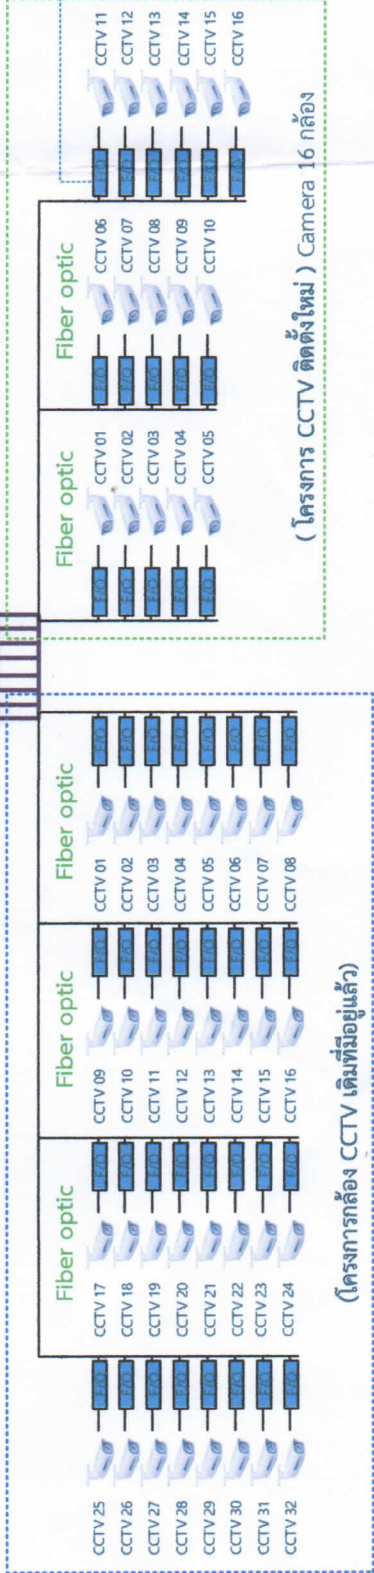

จอแสดงภาพ LED TV (เดิม)

เครื่องพิมพ์

เครื่องคอมพิวเตอร์

Network Video Recorder  
(โครงการเดิม)

Network Video Recorder  
(เครื่องบันทึกภาพแบบผ่านระบบเครือข่าย)  
ติดตั้งใหม่

Network / Ethernet / LAN / Gigabit 10 / 100 / 1000 Switch

Switch Hub L2  
(อุปกรณ์กระจายสัญญาณ)

แบบผังการเชื่อมต่ออุปกรณ์ในระบบกล้องวงจรปิด CCTV ที่ติดตั้งใหม่เขตพื้นที่ ทต. ตึกคึก